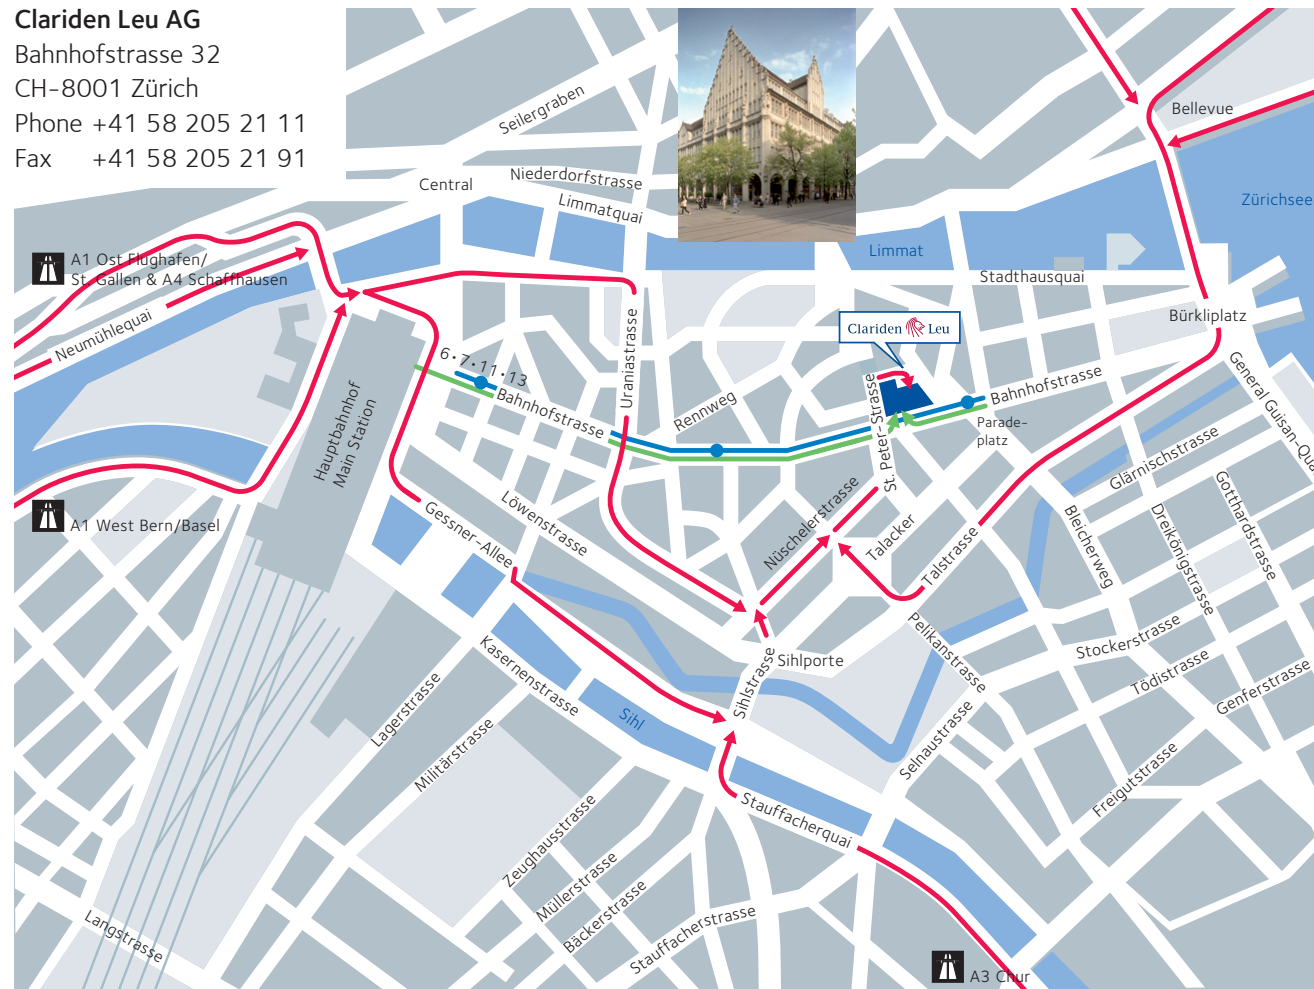

Clariden Leu AG

Bahnhofstrasse 32

CH-8001 Zürich

Phone +41 58 205 21 11

Fax +41 58 205 21 91

zu Fuss

In 10 Minuten ab Zürich Hauptbahnhof durch die Bahnhofstrasse Richtung Paradeplatz.

Tram

Linie 6, 7, 11 oder 13 ab Zürich Hauptbahnhof bis Paradeplatz, 50 Meter zurück Richtung Hauptbahnhof.

Auto

Eine beschränkte Anzahl Parkplätze steht hinter dem Bankgebäude zur Verfügung. Bitte informieren Sie Ihren Kundenbetreuer im Voraus, er wird Ihnen einen Parkplatz reservieren.

on foot

10 minutes' walk from Zurich Main Station up Bahnhofstrasse.

by tram

Tram no. 6, 7, 11 or 13 from Zurich Main Station up to Paradeplatz; retrace 50 meters on Bahnhofstrasse.

by car

A limited number of parking lots are situated at the back of the bank building. Please inform your customer adviser in advance to reserve parking for you.